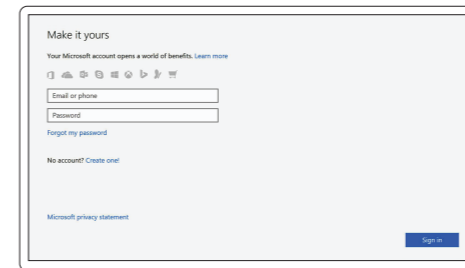

Sign in to your Microsoft account or create a local account

Prijavite se u Microsoft račun ili izradite lokalni račun

Jelentkezzen be a Microsoft-fiókjába, vagy hozzon létre helyi fiókot

Войти в учетную запись Microsoft или создать локальную учетную запись

Prijavite se na svoj Microsoft nalog ili kreirajte lokalni nalog