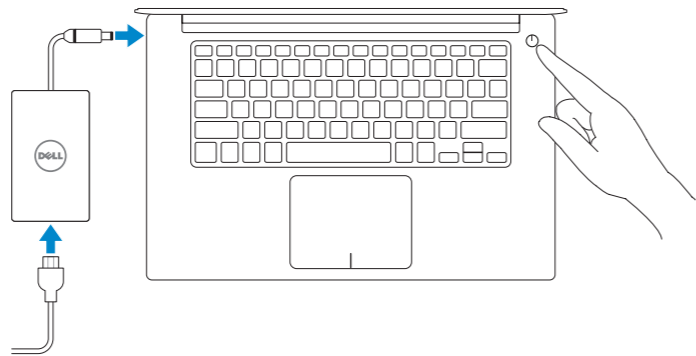

Dell Precision 5520

Quick Start Guide

Priručnik za brzi početak rada

Gyors üzembe helyezési útmutató

Краткое руководство по началу работы

Priručnik za brzi start

1 Connect the power adapter and press the power button

Priključite adapter za napajanje i pritisnite gumb za uključivanje/isključivanje

Csatlakoztassa a tápadaptert, és nyomja meg a bekapcsológombot

Подключите адаптер источника питания и нажмите на кнопку питания

Povežite adapter za napajanje i pritisnite dugme za napajanje